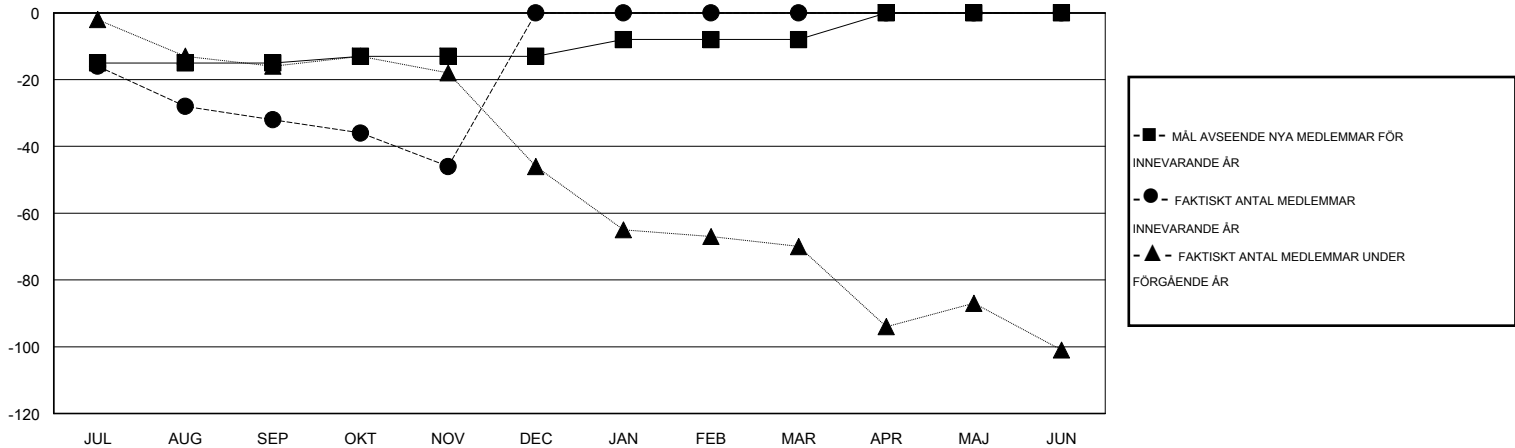

# MONTHLY MEMBERSHIP PROGRESS REPORT

District 104B2

Results as of: 11/30/2016

GMT: Kenneth Persson

OMRÅDE NORWAY

GMT KO 4

Klubbar					Medlemmar				
RESULTAT FÖR 2016-2017					RESULTAT FÖR 2016-2017				
KVARTAL	MÅL AVSEENDE NYA KLUBBAR	NYA KLUBBAR	AVFÖRDA KLUBBAR	NETTOTILLVÄX T/MINSKNING	KVARTAL	MÅL AVSEENDE NYA MEDLEMMAR	CHARTER OCH TILLAGDA NYA MEDLEMMAR	AVFÖRDA MEDLEMMAR	NETTOTILLVÄX T/MINSKNING
JUL/AUG/SEP	0	0	2	-2	JUL/AUG/SEP	-15	26	58	-32
OKT/NOV/DEC	0	0	0	0	OKT/NOV/DEC	2	20	34	-14
JAN/FEB/MAR	0	0	0	0	JAN/FEB/MAR	5	0	0	0
APR/MAJ/JUN	0	0	0	0	APR/MAJ/JUN	8	0	0	0

MÅL OCH FAKTISKT ANTAL NYA KLUBBAR

MÅL OCH FAKTISKT ANTAL MEDLEMMAR

NEDLAGDA KLUBBAR: 2

17 CLUBS OF 79 TOG UPP EN ELLER FLER NYA MEDLEMMAR

KÖNSFÖRDELNING

MAN 1,257 (69.37%)  
KVINNA 555 (30.63%)

AVFÖRDA MEDLEMMAR